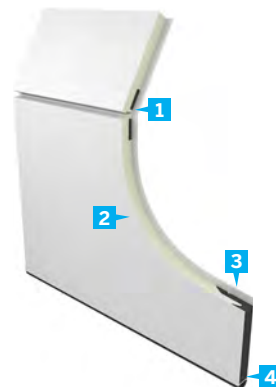

Offerte avec un choix de couleurs simples et variées, cette porte texturée au grain de bois répondra à vos goûts et à vos exigences en matière de qualité et durabilité.

La porte Grain de bois offre plusieurs avantages :

- Porte de garage isolée conçue pour être éco-énergétique avec une valeur de résistance thermique de R-16 ;
- Esthétiquement attrayante, elle rehausse l'aspect de votre demeure, car en moyenne, les portes de garage représentent 30 % de ce que les passants verront de votre maison ;
- Fabriquée en utilisant des pièces et des composants de première qualité qui assurent une performance maximale, la valeur et la tranquillité d'esprit ;
- Rouleaux et quincaillerie fournissent un fonctionnement silencieux et en douceur de la porte de garage ;
- Est dotée du nouvel embout imputrescible de polystyrène extrudé XPS, qui offre plusieurs avantages par rapport aux embouts traditionnels en bois.

FICHE TECHNIQUE

Composantes de la porte

- 1 COUPE-FROID ET JOINT HORIZONTAL**
procurant une étanchéité parfaite.
Aucune circulation d'air entre les panneaux.
- 2 PANNEAU EN COMPOSITE LÉGER ET ROBUSTE** grâce à l'isolant au polyuréthane injecté sous pression entre les deux revêtements.
Facteur d'isolation: RSI 2,81 (R-16)
- 3 EMBOUT DE POLYSTYRÈNE EXTRUDÉ XPS**
UNE EXCLUSIVITÉ DE GAREX offrant une meilleure adhérence au vissage et améliorant la rigidité du panneau, la résistance mécanique et la résistance à l'humidité (l'embout est imputrescible).
- 4 COUPE-FROID** inséré dans une moulure de PVC ultra-résistante épousant la forme de votre plancher.